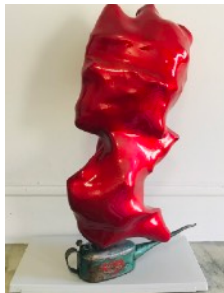

**\$4,500**

**Dolce color di un Rosso Efesto, 2019-2020**

Aluminum, carbon fiber, epoxy resin, Glasurit HS primer, Glasurit Lamborghini Rosso Efesto + HS-UV Klarlack, 1960 Braine English oil can

24 x 13 x 11 in.